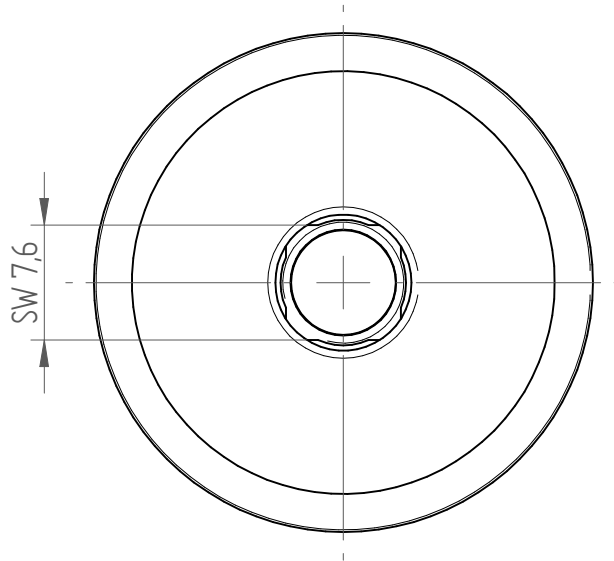

Swiss
Precision
Tools

REGO-FIX®

REGO-FIX AG
Obermattweg 60
4456 Tenniken / Switzerland

Phone +41 61 976 14 66
Fax +41 61 976 14 14
www.rego-fix.com

This is a non-controlled copy. All information given herein is subject to change without notice

The information given herein has been carefully checked and is believed to be correct. REGO-FIX, however, assumes no responsibility or liability for any errors, inaccuracies or omissions that may appear in this drawing

This document is subject to copyright laws. No part of this document may be reproduced or transmitted in any form or any means, electronic or mechanic, for any purpose, without the express written permission of REGO-FIX

Type : PG25_TAP_D9
Part No. : 172509005
Date : 18.08.2014
Scale : 2:1