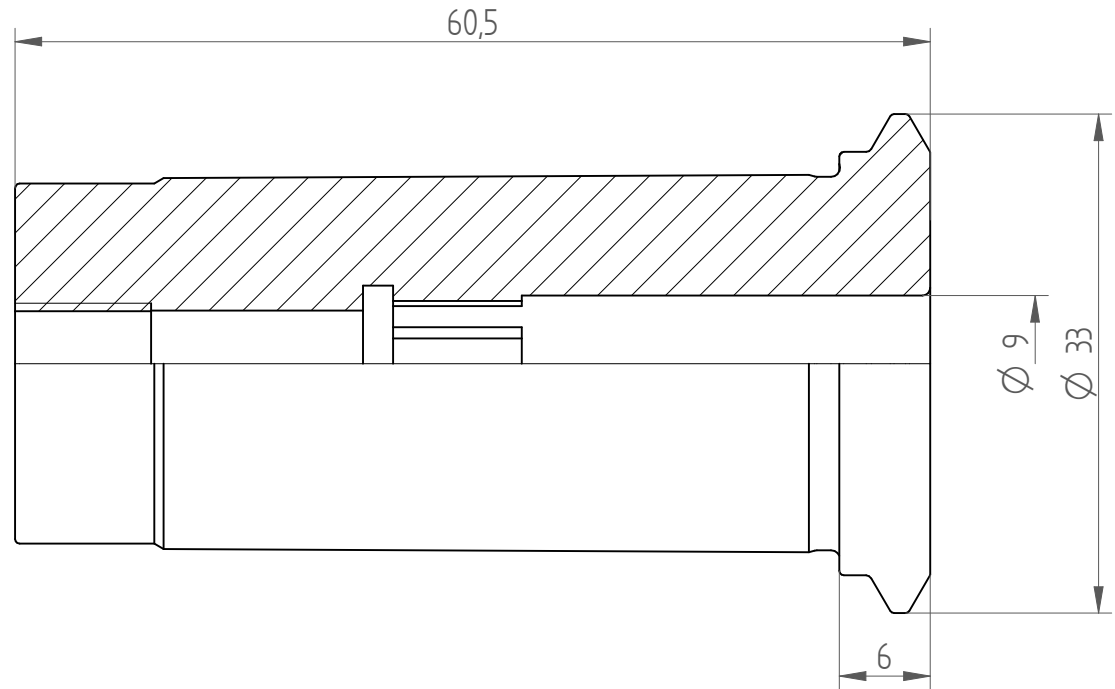

Swiss
Precision
Tools

REGO-FIX®

REGO-FIX AG
Obermattweg 60
4456 Tenniken / Switzerland

Phone +41 61 976 14 66
Fax +41 61 976 14 14
www.rego-fix.com

This is a non-controlled copy. All information given herein is subject to change without notice

The information given herein has been carefully checked and is believed to be correct. REGO-FIX, however, assumes no responsibility or liability for any errors, inaccuracies or omissions that may appear in this drawing

This document is subject to copyright laws. No part of this document may be reproduced or transmitted in any form or any means, electronic or mechanic, for any purpose, without the express written permission of REGO-FIX

Type : PG25_TAP_D9
Part No. : 172509005
Date : 18.08.2014
Scale : 2:1